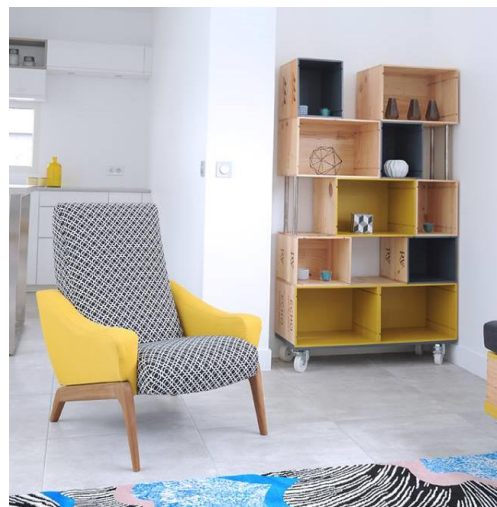

L'ATELIER D'ÉCO SOLIDAIRE, une recyclerie créative et engagée

► LE SALON - HALL 1 – ALLÉE D – TRAVÉE 04 – STAND 0404

L'ATELIER D'ÉCO SOLIDAIRE installe son showroom au salon COCOON pour faire découvrir leurs créations et rencontrer les visiteurs. Il s'agit d'une recyclerie créative qui donne une seconde vie au mobilier en bon état ou transformé par leurs artisans d'art dans les ateliers à Bordeaux. Tapissières d'ameublement, designers, ébénistes, peintres en décor, couturière, décoratrice, réenchante les objets en pièces uniques. Leur communication engageante et leur créativité réjouissante éveille une envie d'agir sur le devenir de notre planète à travers nos choix de consommation. Nathalie Kaïd co-fondatrice et directrice de création interviendra sur la table des experts "Ma déco me pollue la vie " le lundi 11 novembre de 11h30 à 13h. L'ATELIER D'ÉCO SOLIDAIRE propose dans son éventail d'activité une offre personnalisée d'aménagement d'espaces aux professionnels, toujours avec des matières et mobilier recyclé.